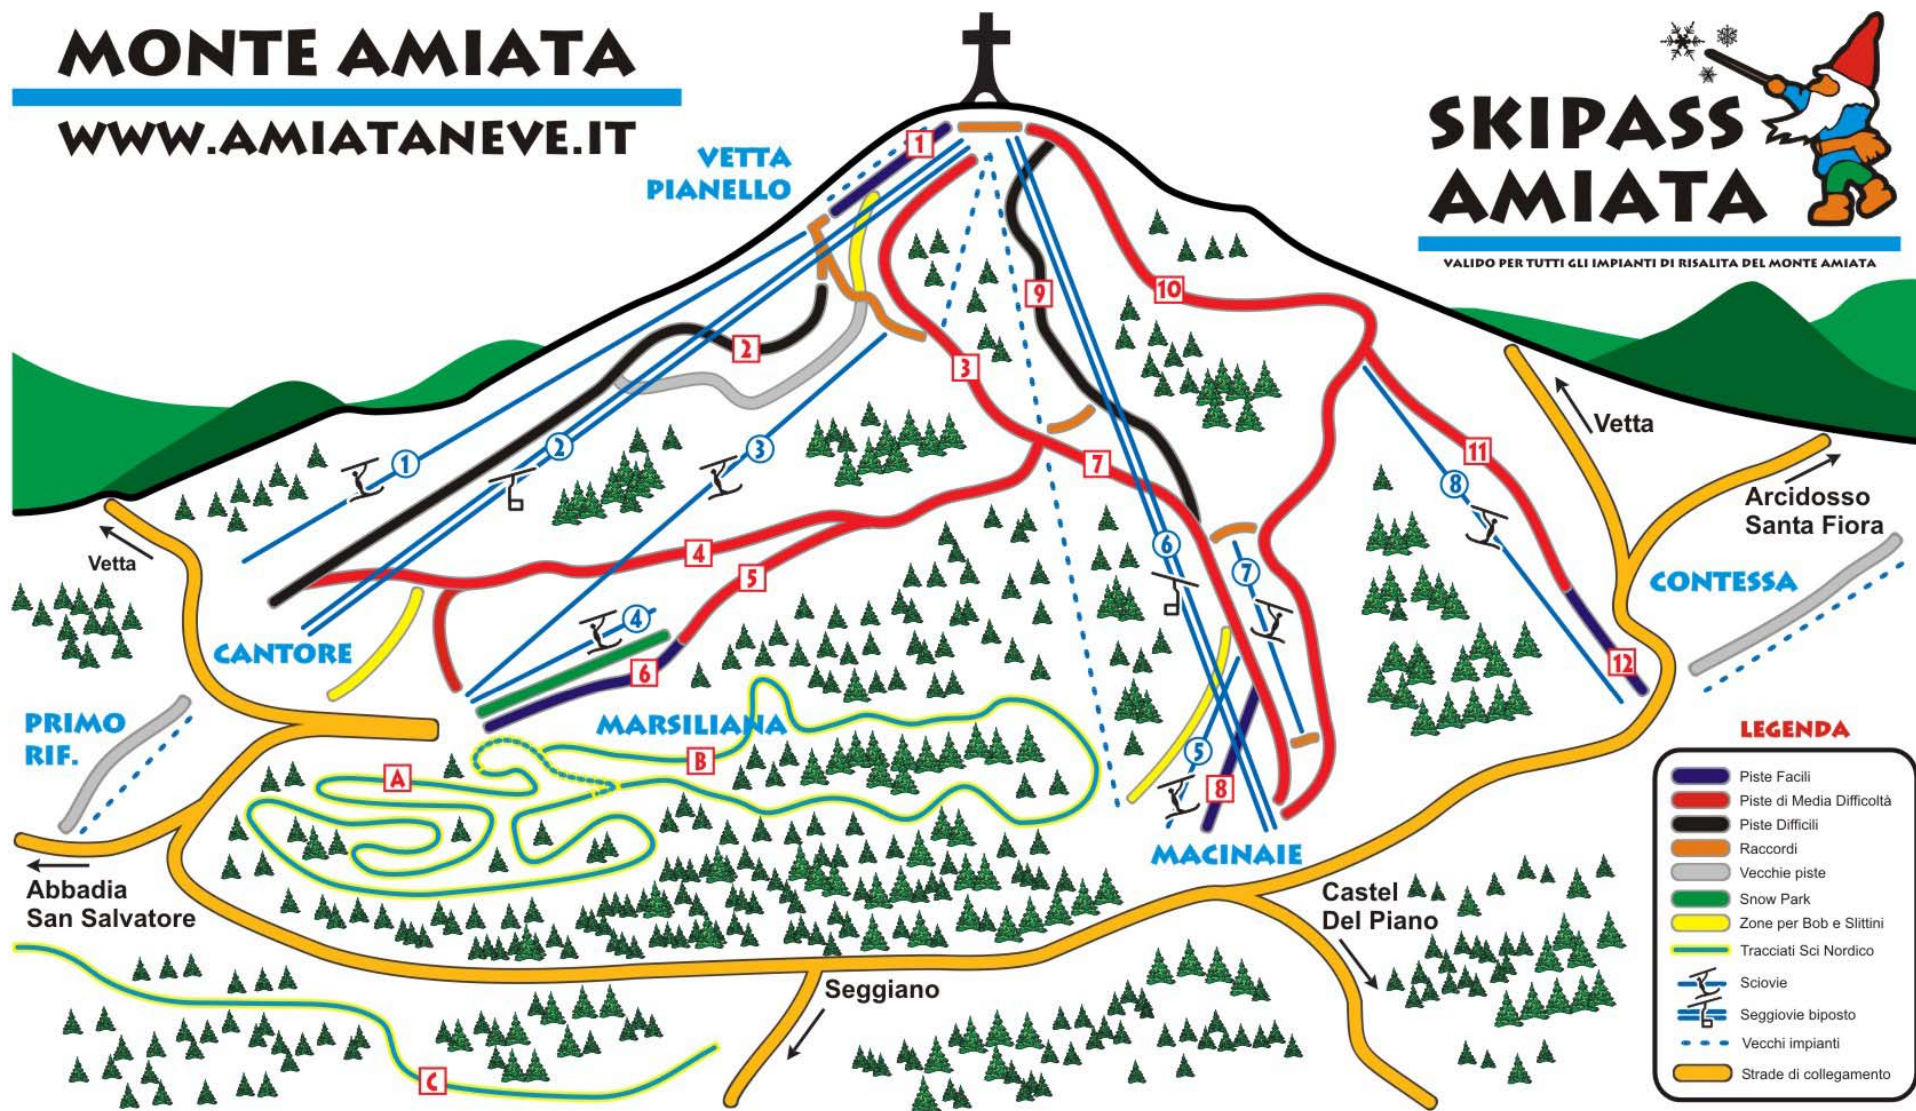

MONTE AMIATA

WWW.AMIATANEVE.IT

SKIPASS AMIATA

VALIDO PER TUTTI GLI IMPIANTI DI RISALITA DEL MONTE AMIATA

LEGENDA

- █ Piste Facili
- █ Piste di Media Difficoltà
- █ Piste Difficili
- █ Raccordi
- █ Vecchie piste
- █ Snow Park
- █ Zone per Bob e Slittini
- █ Tracciati Sci Nordico
- Sciovie
- Seggiovie biposto
- Vecchi impianti
- █ Strade di collegamento

PISTE DA SCI ALPINO

- | | | |
|------------------------------|----------------------------------|--------------------------------|
| 1 Campo Scuola Vetta | 5 Canalgrande Marsiliana | 9 Direttissima |
| 2 Crocicchio-Dedo | 6 Campo Scuola Marsiliana | 10 Panoramica |
| 3 Canalgrande | 7 Canalgrande Macinaie | 11 Bellaria |
| 4 Canalgrande Cantore | 8 Campo Scuola Macinaie | 12 Campo Scuola Conessa |

IMPIANTI DI RISALITA

- | | |
|--------------------------------------|---------------------------------------|
| 1 Sciovia Crocicchio | 5 Sciovia Jolly |
| 2 Seggiovia Cantore (biposto) | 6 Seggiovia Macinaie (biposto) |
| 3 Sciovia Nordica | 7 Sciovia Asso di Fiori |
| 4 Sciovia Marsiliana | 8 Sciovia Bellaria |

PISTE DA SCI NORDICO

- | |
|---|
| A Anello Marsiliana |
| B Anello Macinaie |
| C Primo Rifugio |
| A + B Anello Marsiliana-Macinaie |